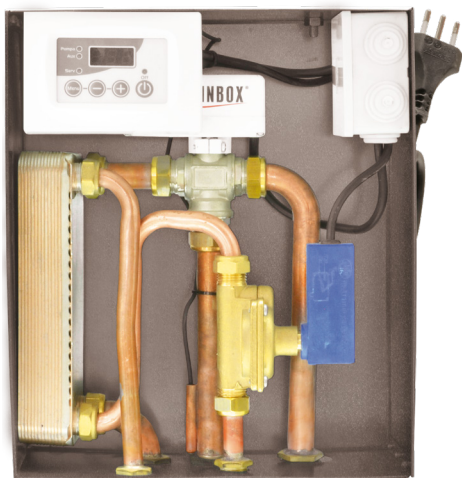

KIT idropellet 2

CE

Dimensioni: 13,5 x 28,5 x 32 cm (PxBxH)

FUNZIONI

Consente la gestione del riscaldamento. Effettua la produzione di acqua calda sanitaria istantanea.

DIMENSIONI E/O FORMATI ALTERNATIVI

Kit idropellet 6
10x25x27 cm (PxBxH)

APPLICAZIONI

Generatore di calore **con circolatore** a bordo macchina
Termostufe e Caldaie

DATI TECNICI

Scambiatore 14/20 kW

LEGENDA

ACS ACQUA CALDA SANITARIA

RT RITORNO TERMOSTUFA

MT MANDATA TERMOSTUFA