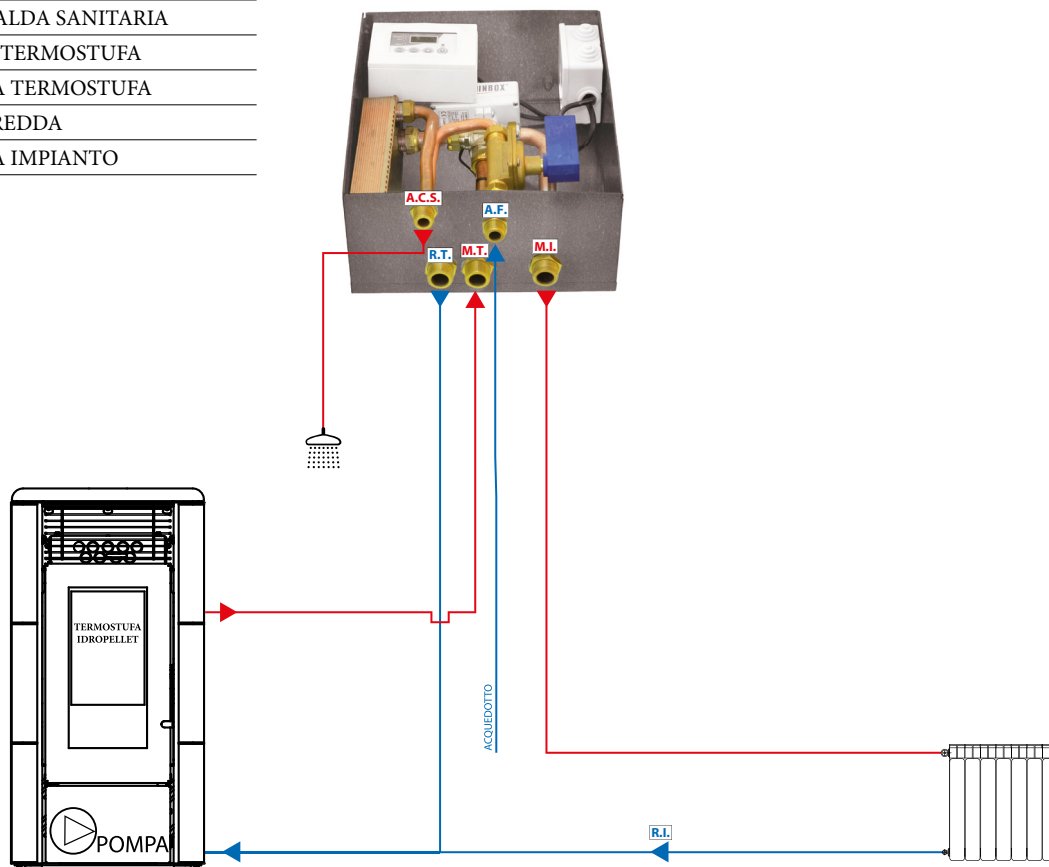

Illustrazioni e dati presenti si intendono non impegnativi. L'azienda si riserva il diritto di apportare modifiche senza obbligo di preavviso.
E' vietata la riproduzione parziale o totale di disegni, testi e illustrazioni senza autorizzazione scritta